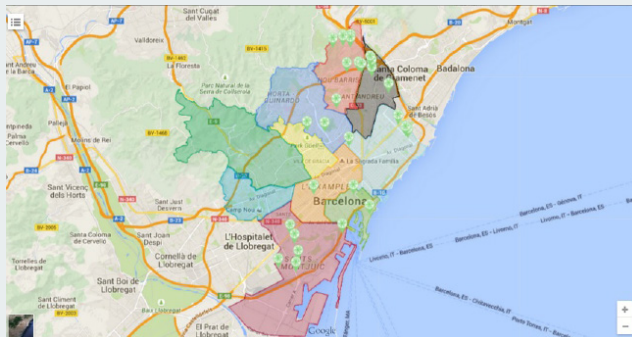

EL PORTAL DISPONE DE MENOS APARTADOS, DISTRIBUIDOS DE FORMA CLARA Y DIRECTA, ASÍ COMO UN MAPA INTERACTIVO

El mapa permite detectar con precisión dónde se encuentran los lugares donde la FEED actúa.

incluye menos apartados que antes, distribuidos de forma clara y directa. Otro elemento destacado es el mapa interactivo donde aparecen marcados los espacios donde la FEED lleva a cabo actividades de toda índole. Se puede encontrar en aquellos apartados de la web donde se habla sobre algún proyecto que la Fundació está llevando a cabo actualmente. Para más información, podéis consultar la web.